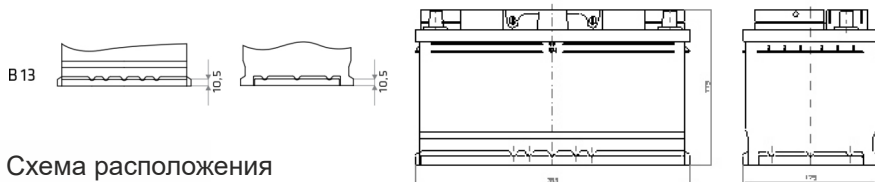

TAB Polar S92 R

| АРТИКУЛ | |
|------------------------|----------------|
| TAB ID | 246092 |
| ТЕХНИЧЕСКАЯ ИНФОРМАЦИЯ | |
| Напряжение | 12 V |
| Емкость C20 | 92 Ah |
| ССА -18°C EN | 800 A |
| РАЗМЕРЫ И ВЕС | |
| Длина/Ширина/Высота | 353x175x175 mm |
| Общий вес | 20.5 kg |
| КОНСТРУКЦИЯ КОРПУСА | |
| Тип корпуса | L5B |
| Цвет | Черный |
| Основание | B13 |
| Тип крышки | SMF |
| Схема расположения | 1 |
| Клеммы | 1 |

Основание

Схема расположения